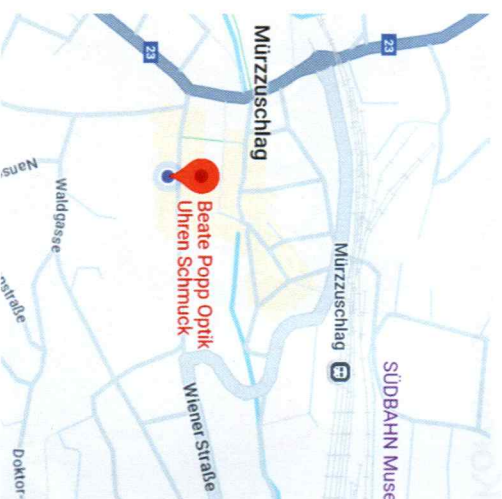

Öffnungszeiten

Montag - Freitag

8:30 - 12:00

14:30 - 18:00

Samstag

9:00 - 12:00